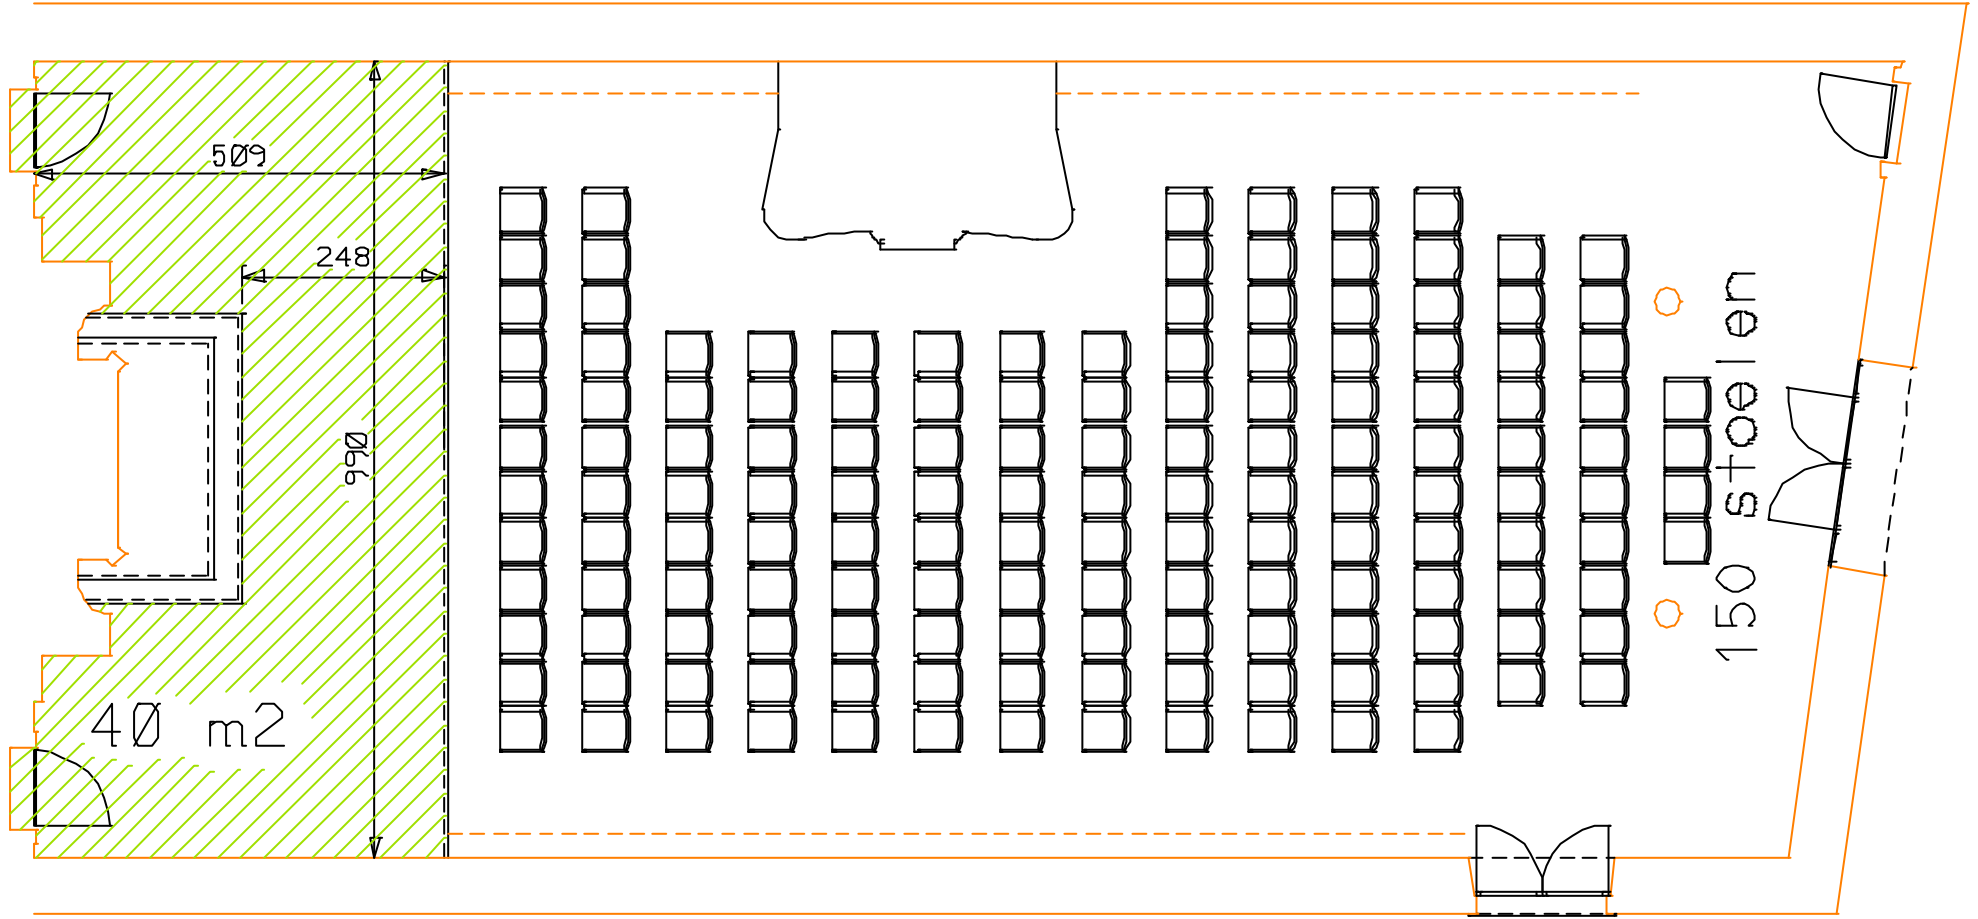

# TECHNISCHE FICHE OPSTELLING CULTUURKAPEL

---

## PODIUM (afmetingen)

# OPSTELLING 150 STOELN MET ZIJGANG

## OPSTELLING 150 STOELN ZONDER ZIJGANG

**OPSTELLING 140 STOELN**