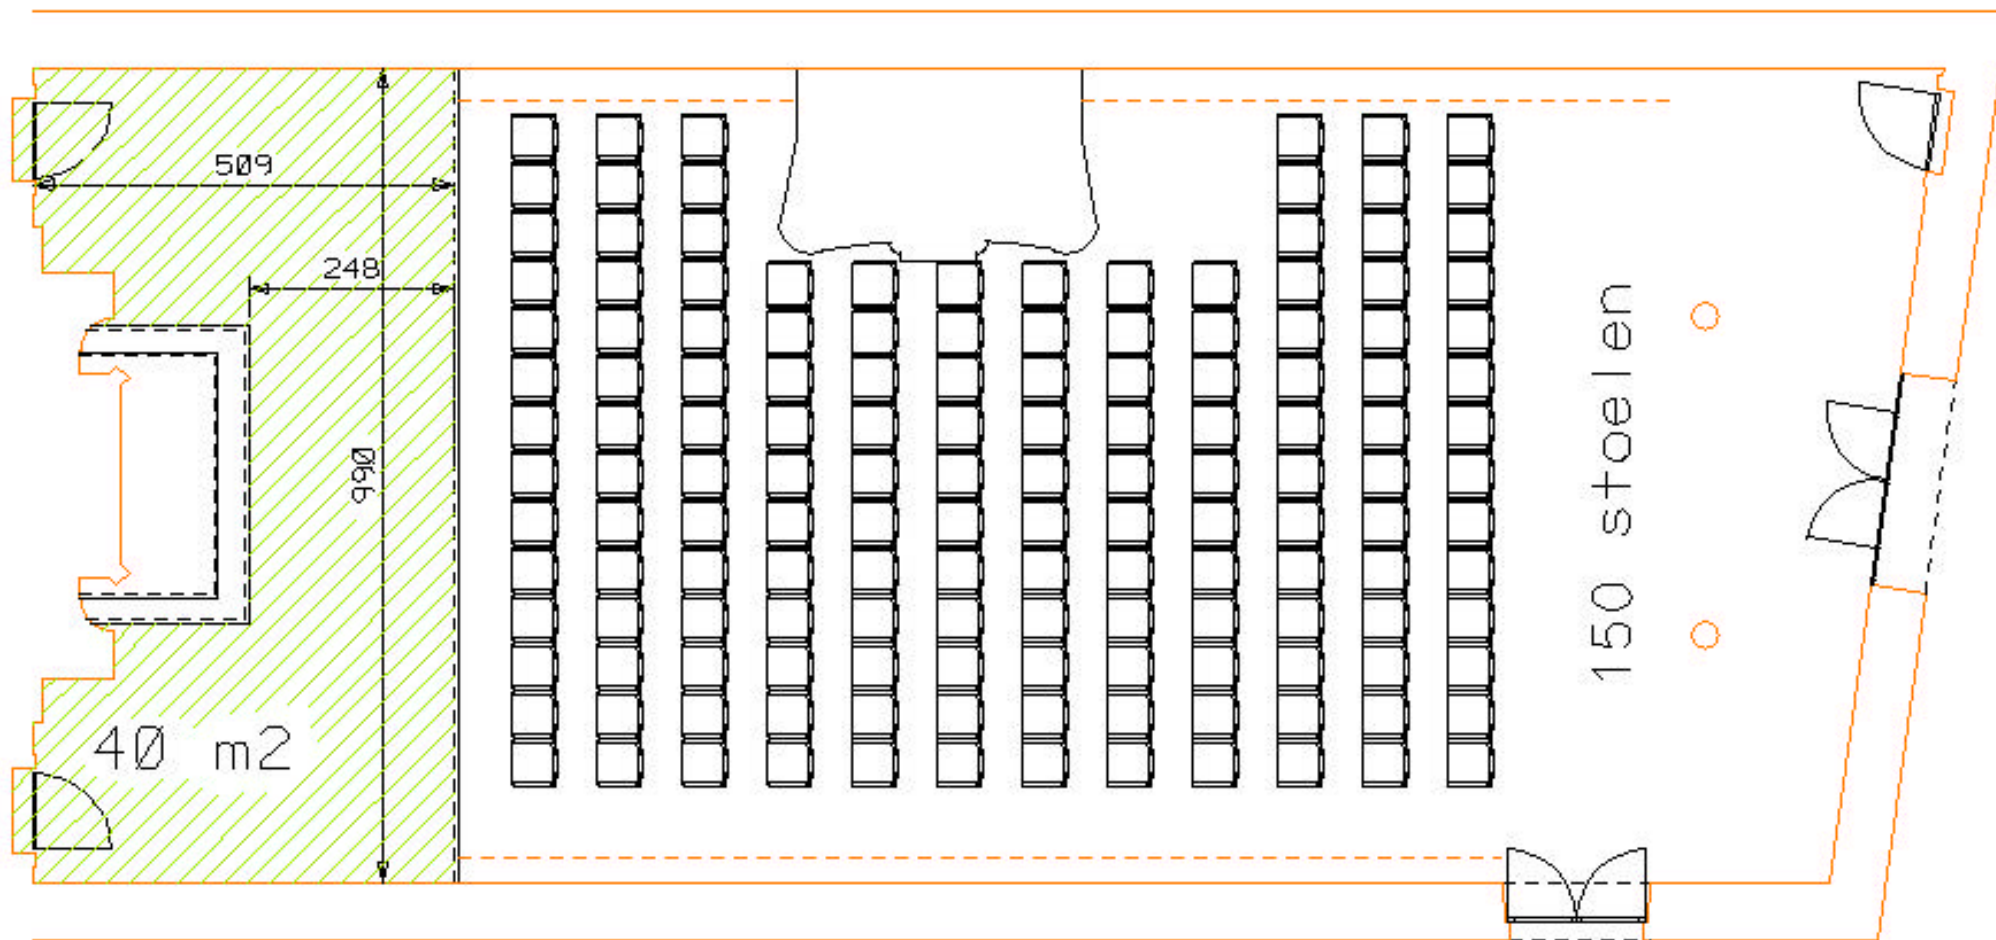

# TECHNISCHE FICHE OPSTELLING CULTUURKAPEL

---

## PODIUM (afmetingen)

# OPSTELLING 150 STOELN MET ZIJGANG

## OPSTELLING 150 STOELN ZONDER ZIJGANG

**OPSTELLING 140 STOELN**